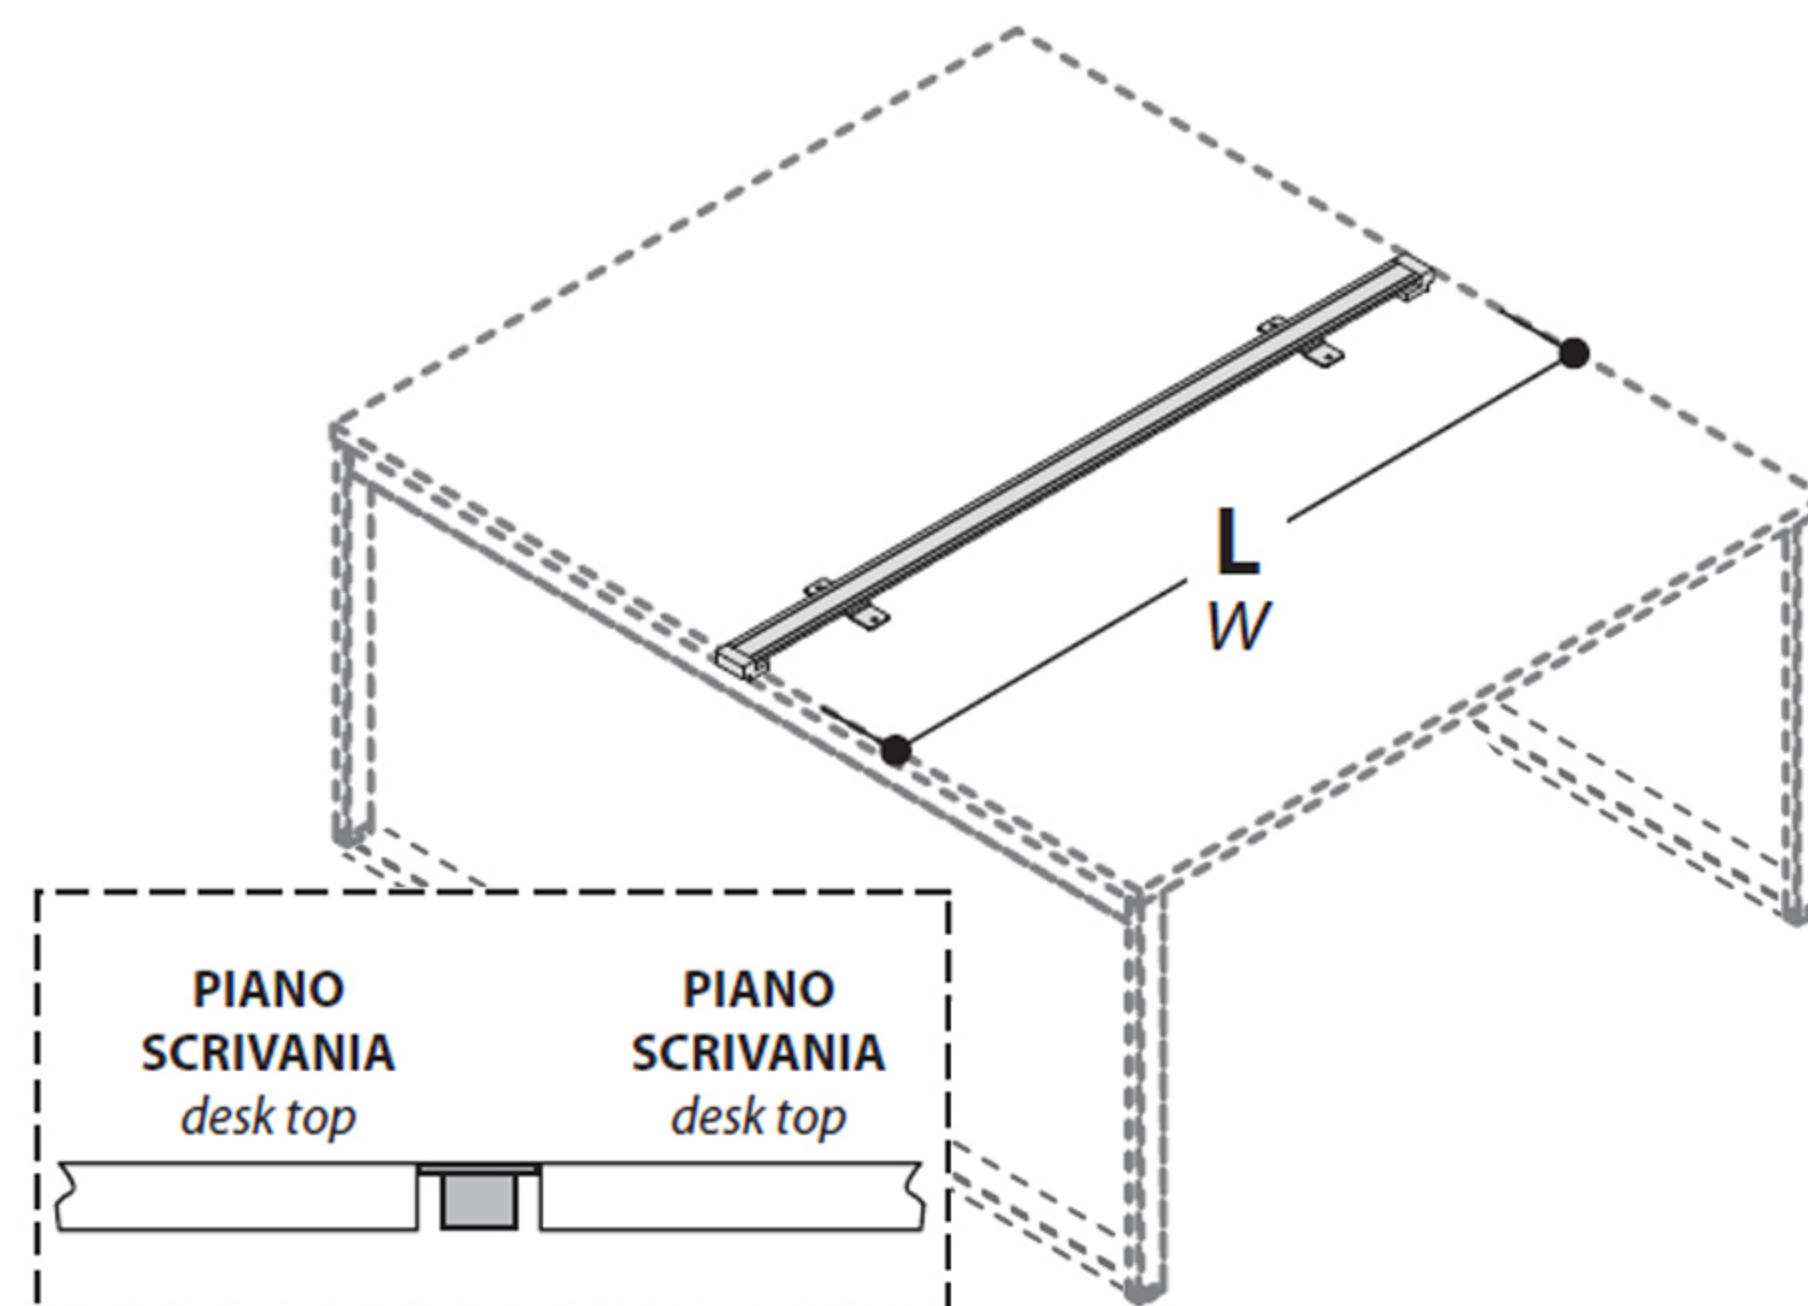

### VASCHETTA PORTACAVI PER SCRIVANIA

L. x p.8,7 x H.7,7

### VASCHETTA PORTACAVI PER BENCH

L. x p.36,3 x H.10

### COPERTURA CENTRALE PASSACAVI PER BENCH

L. x p.5,2 x H.2,5