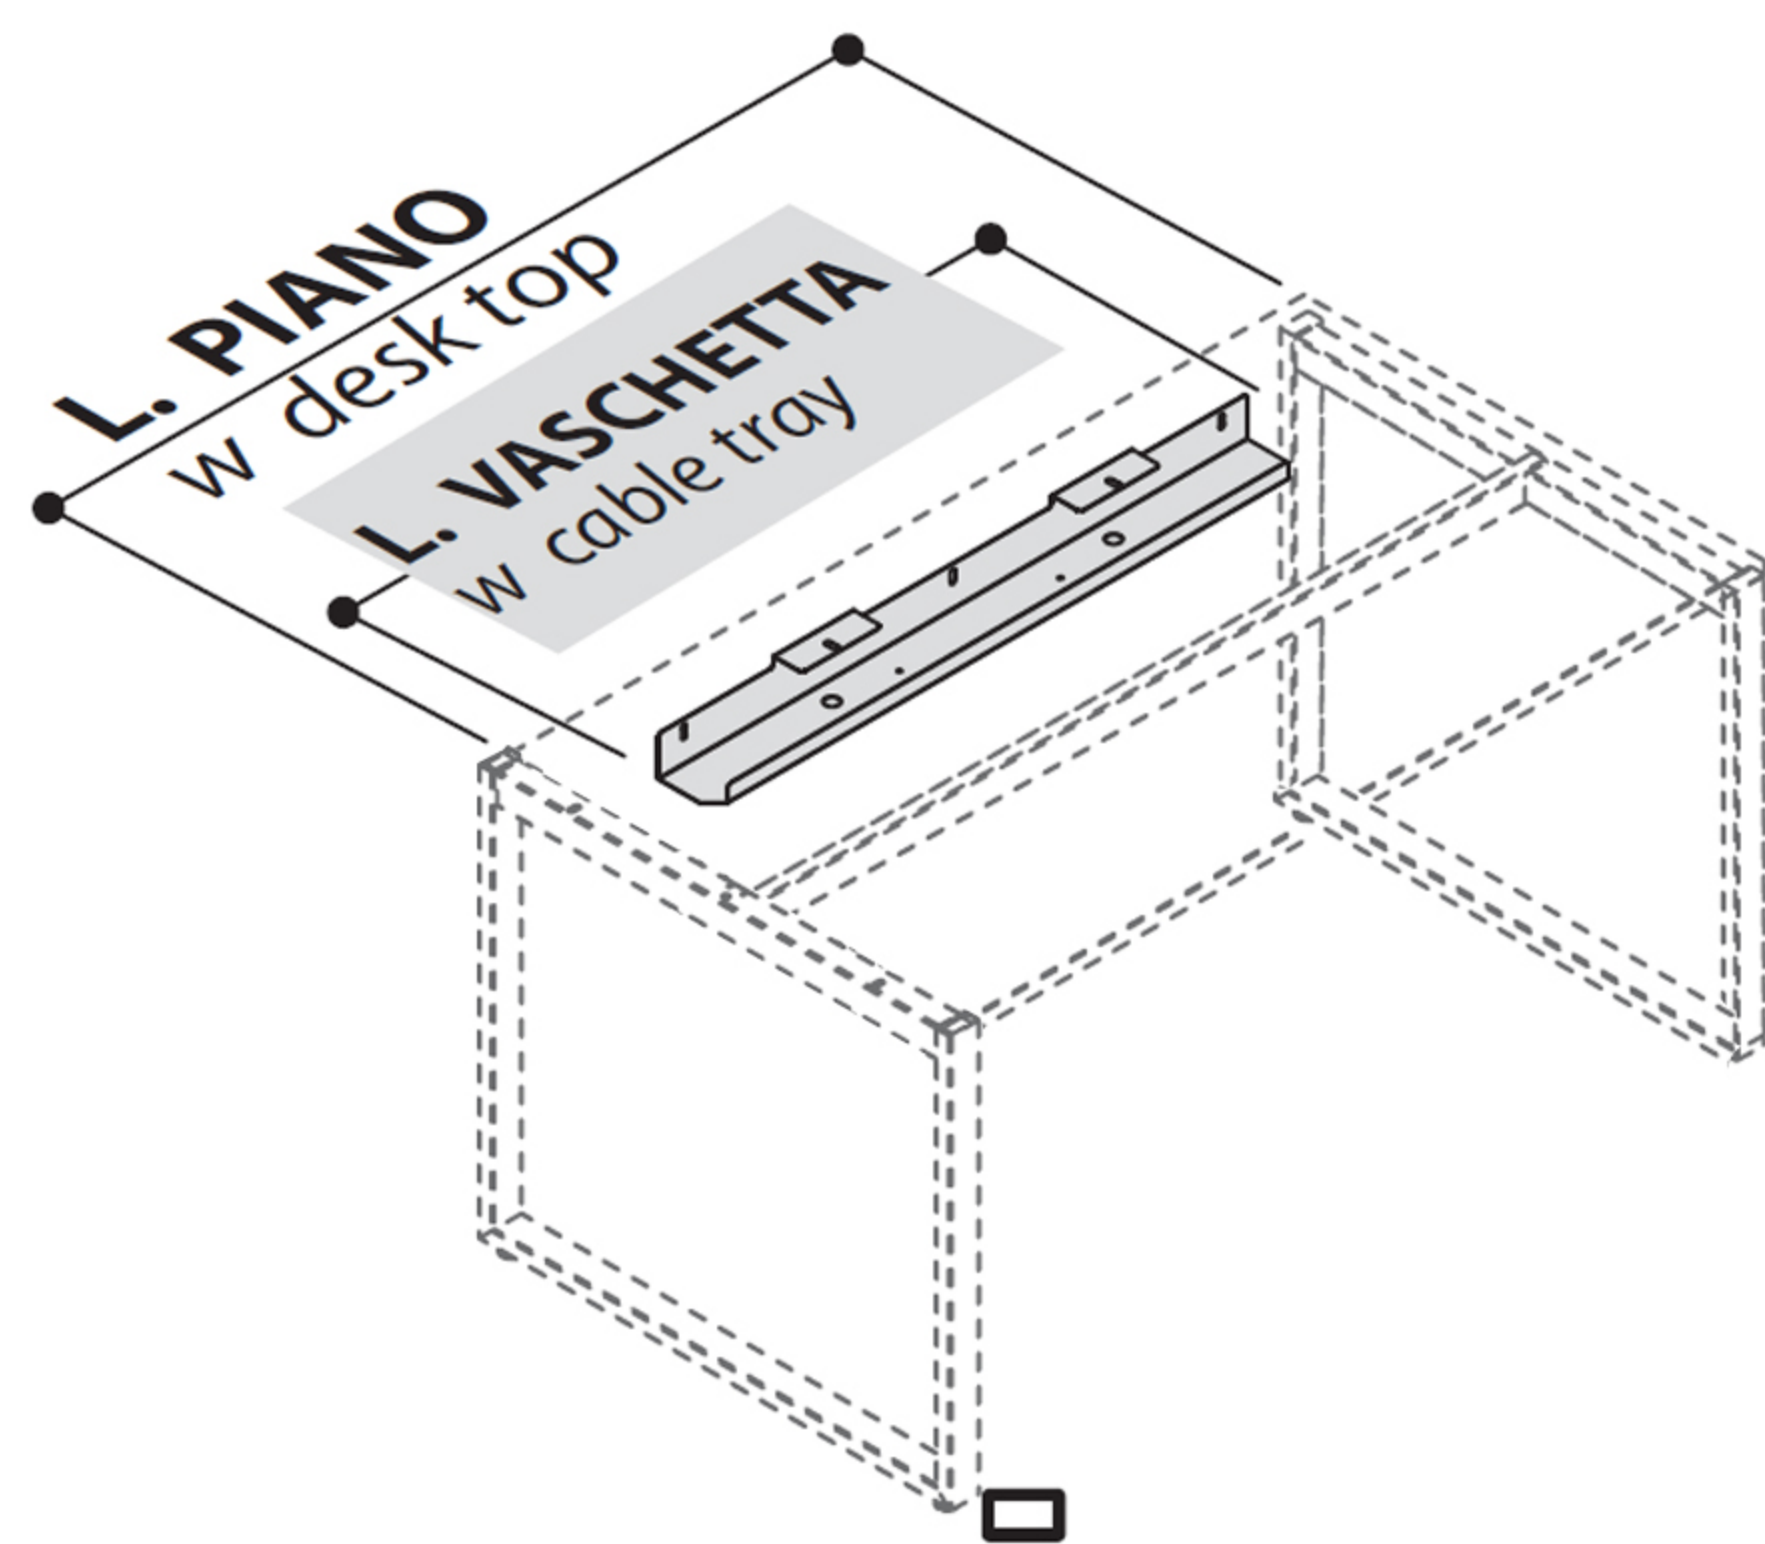

### VASCHETTA PORTACAVI PER SCRIVANIA

L. x p.8,7 x H.7,7

### VASCHETTA PORTACAVI PER BENCH

L. x p.36,3 x H.10

### COPERTURA CENTRALE PASSACAVI PER BENCH

L. x p.5,2 x H.2,5