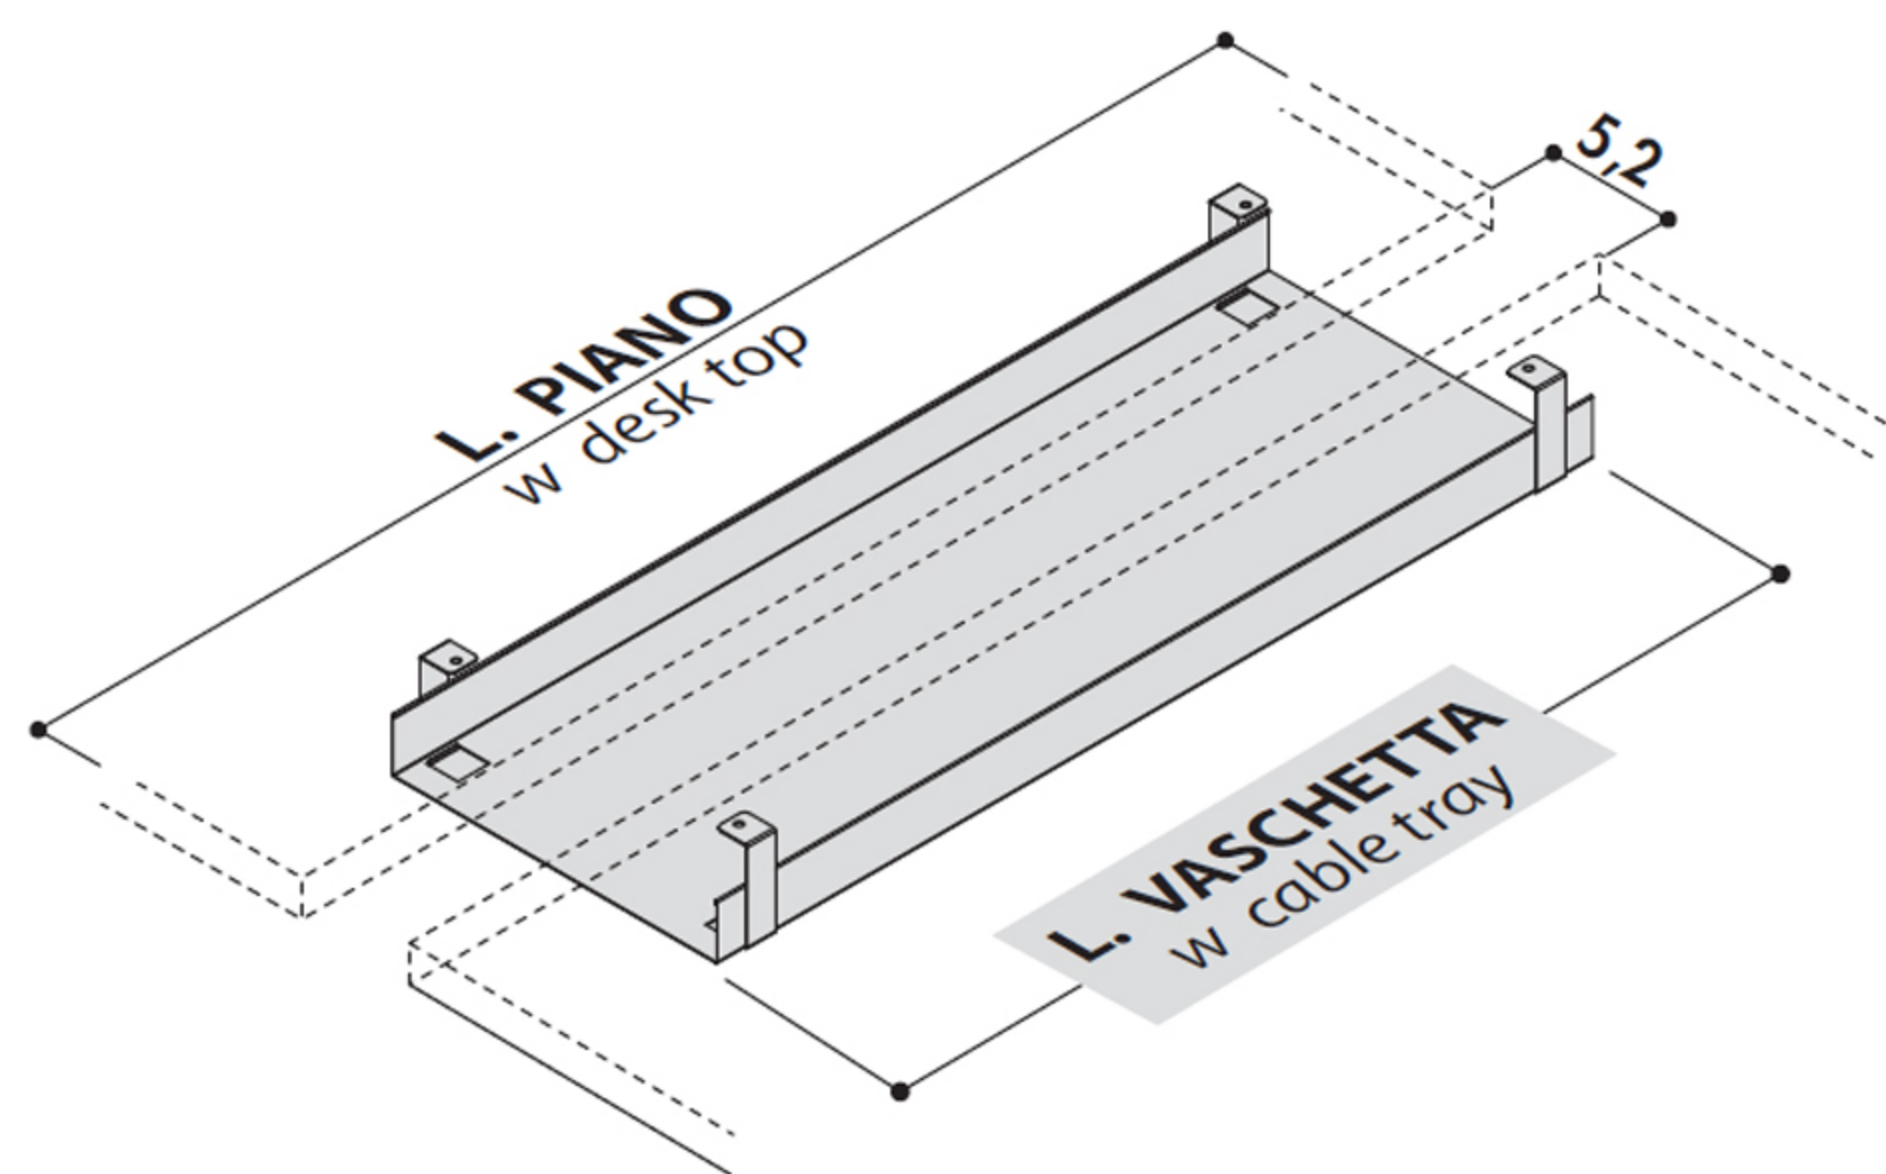

### VASCHETTA PORTACAVI PER SCRIVANIA

L. x p.8,7 x H.7,7

### VASCHETTA PORTACAVI PER BENCH

L. x p.36,3 x H.10

### COPERTURA CENTRALE PASSACAVI PER BENCH

L. x p.5,2 x H.2,5