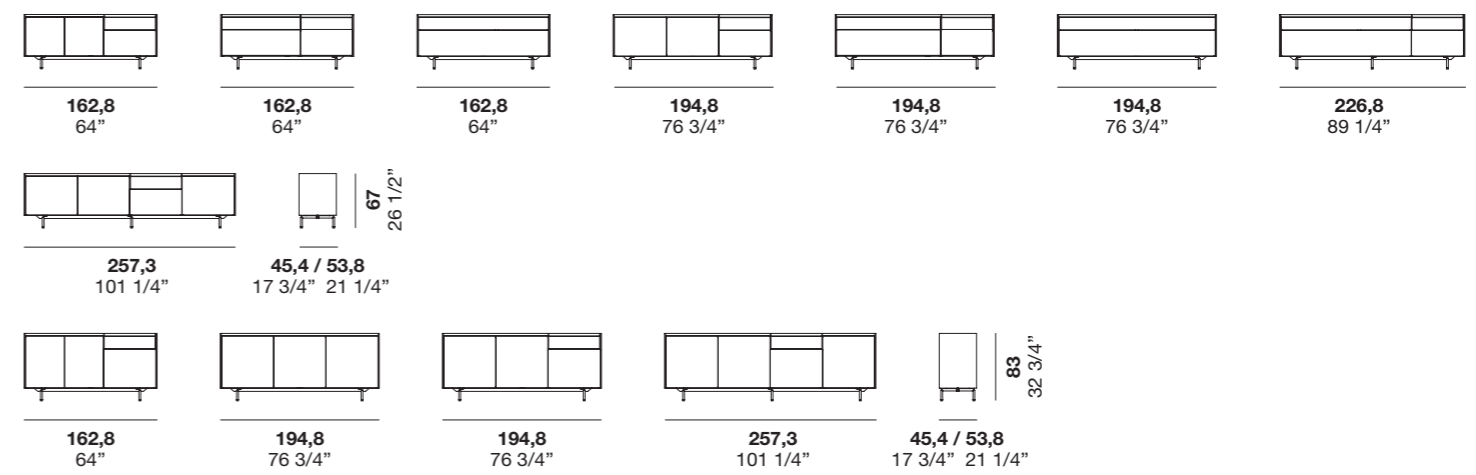

Credenze / Sideboards