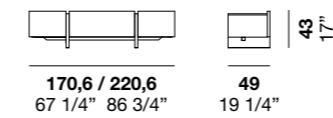

Base TV / TV base