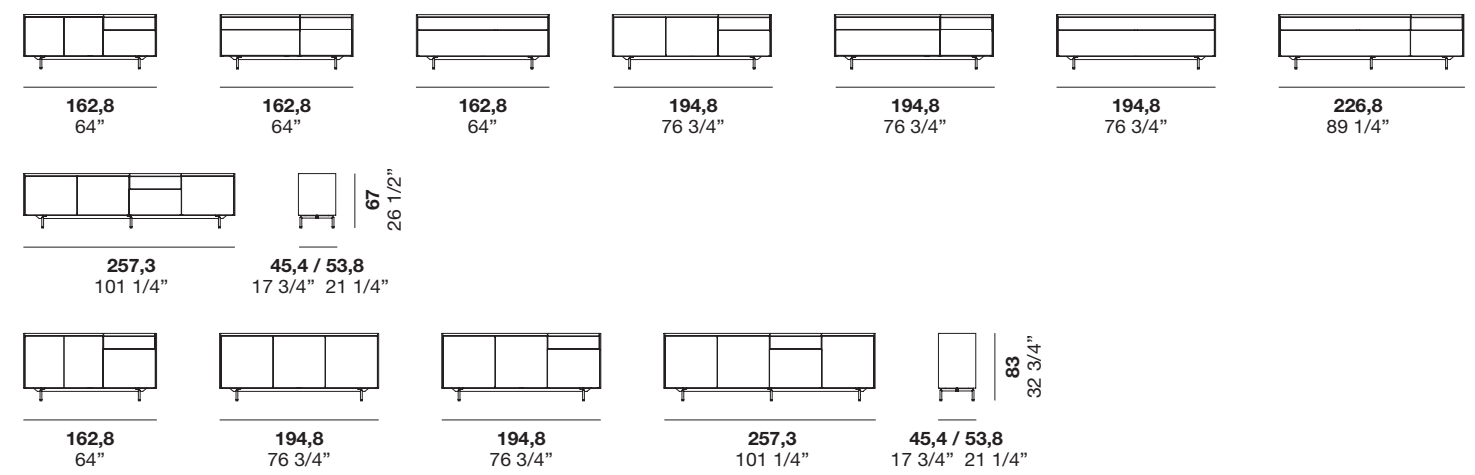

Credenze / Sideboards